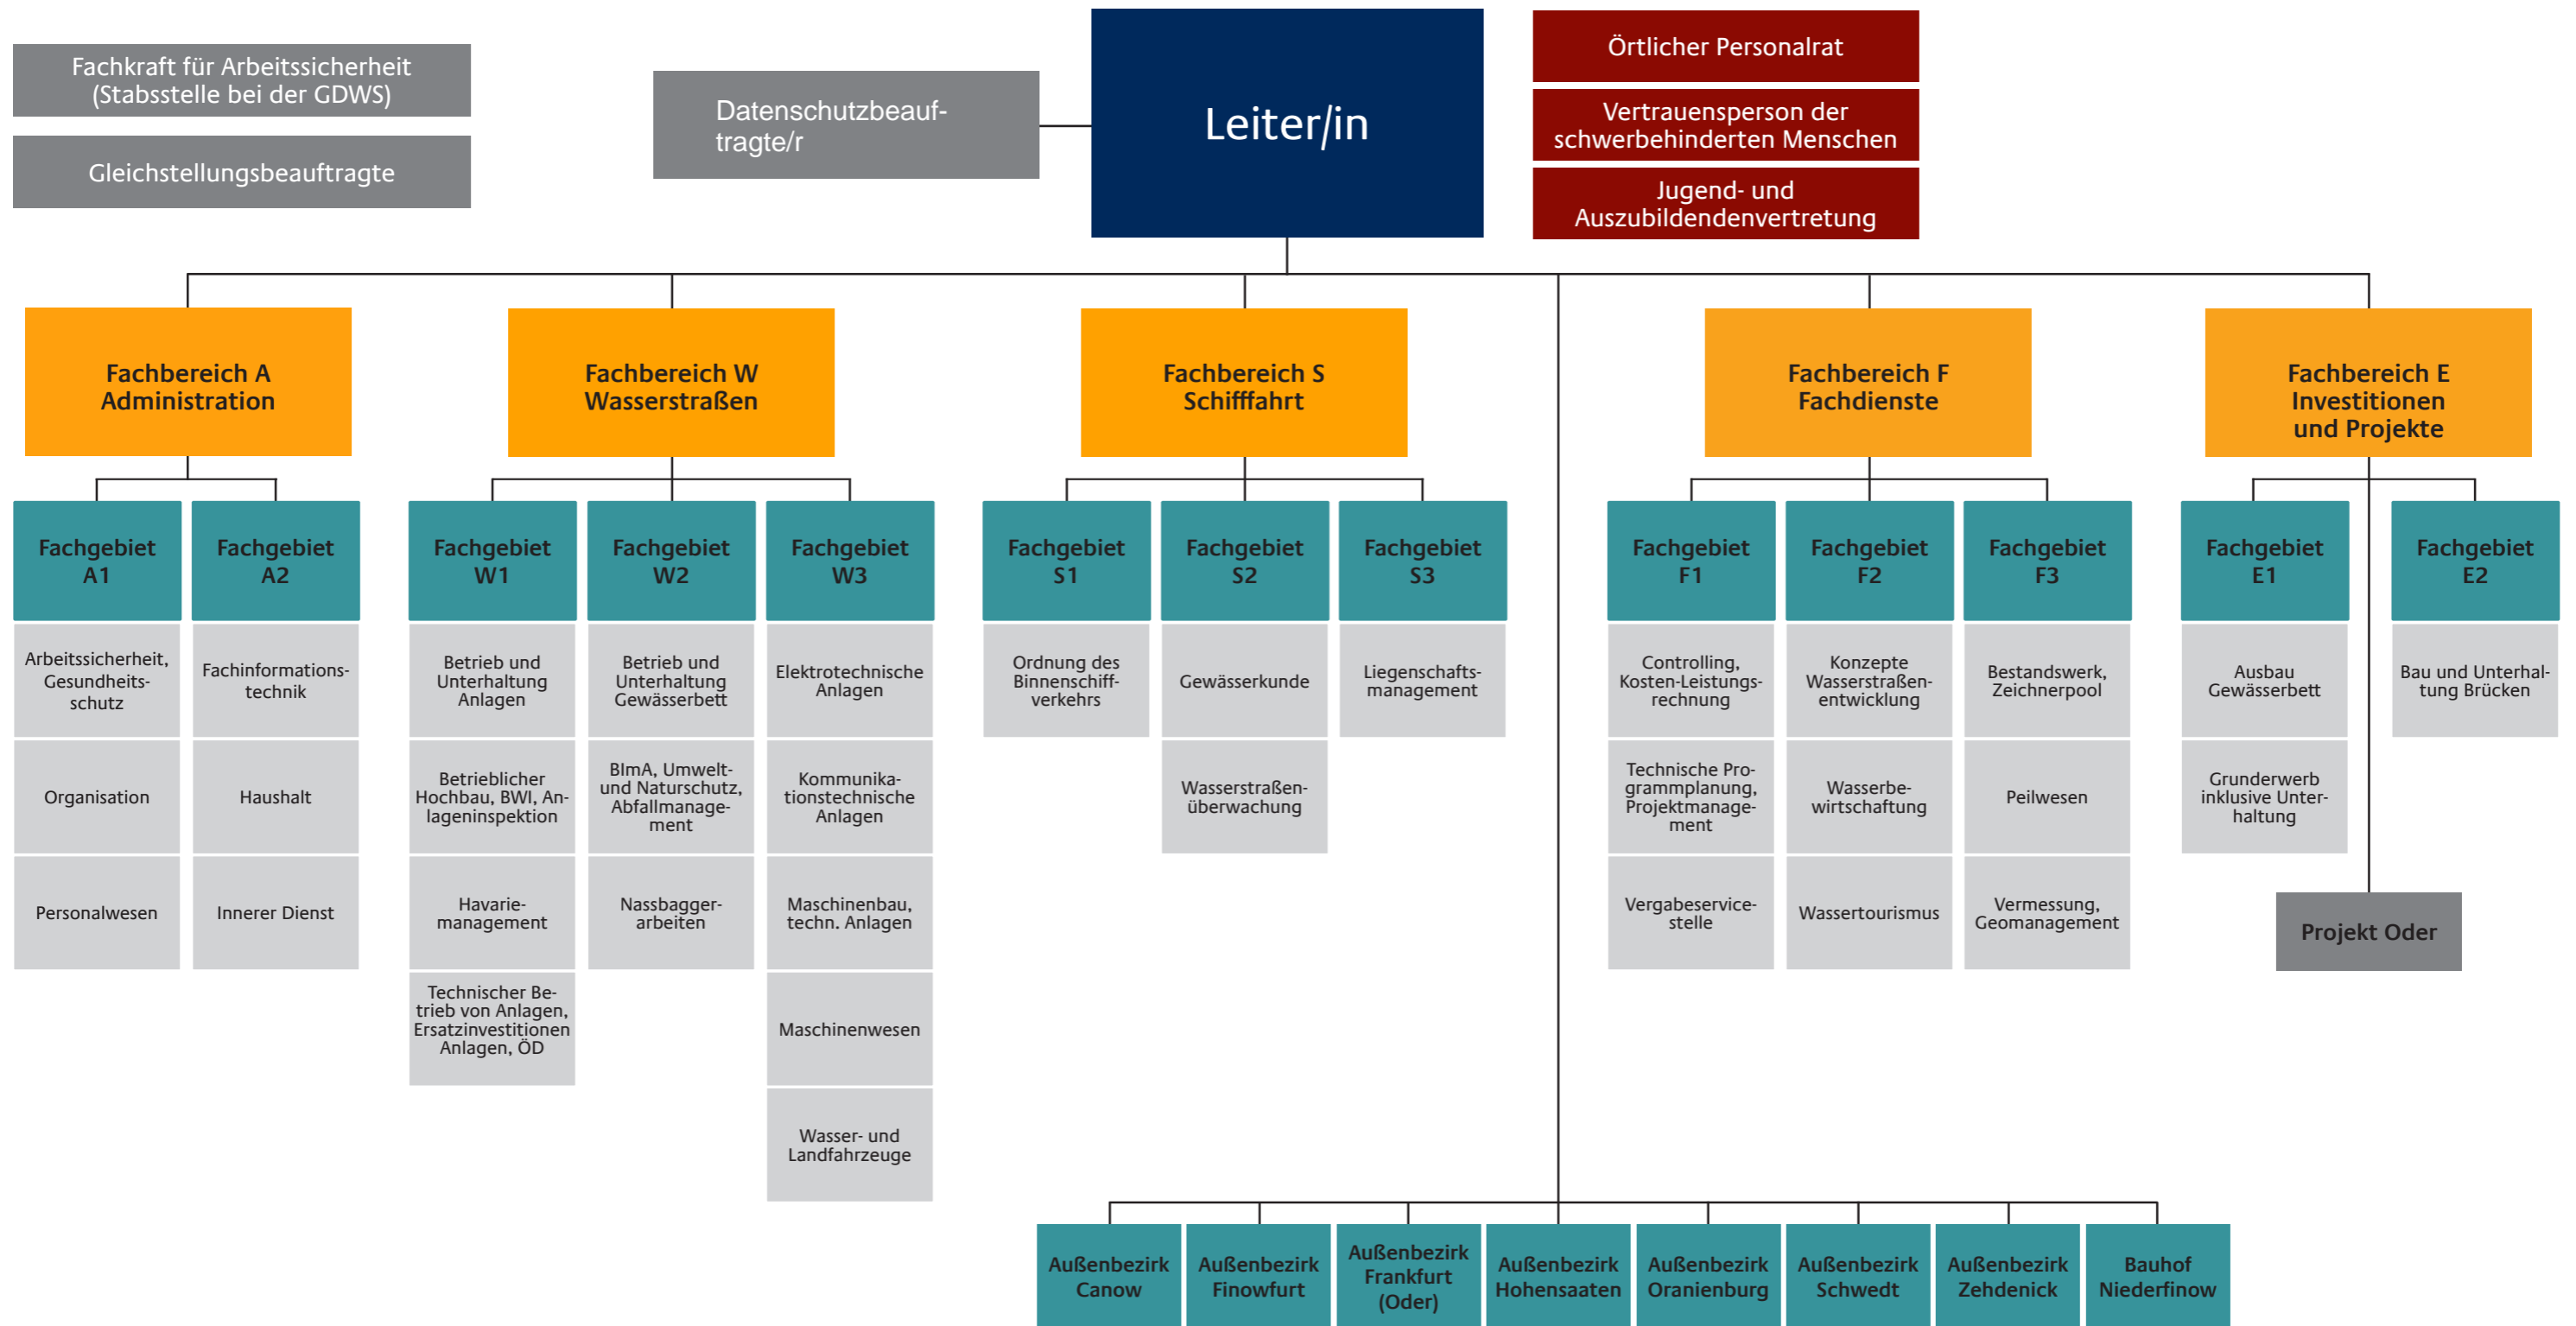

Organisationsplan des Wasserstraßen- und Schifffahrtsamtes Oder-Havel

Legende:

- BlmA = Bundesamt für Immobilienaufgaben
- BWI = Bauwerksinspektion
- GDWS = Generaldirektion Wasserstraßen und Schifffahrt
- ÖD = Ökologische Durchgängigkeit

**Wasserstraßen- und Schifffahrtsamt
Oder-Havel**

Eberswalde (Schneidemühlenweg 21, 16225 Eberswalde)

Stand: 01.11.2022